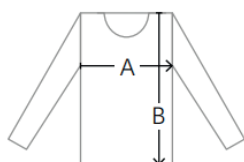

Maßtoleranzen bei A (=1/2-Oberweite) +/- 1,5 cm und B (=Länge) +/- 2 cm.

Light Softshelljacke

Größe	XS	S	M	L	XL	2XL	3XL	4XL	5XL	6XL
A	50	53	56	59	62	65	68	71	74	77
B	65	67	69	71	73	75	77	78	80	82

Alle Maßtabellen und Größenangaben unter Vorbehalt! Durch Schnittoptimierungen kann es zu geringfügigen Maßabweichungen kommen, weshalb wir eine Anprobe bei einem autorisierten HAKRO Fachhändler empfehlen.

Maßtoleranzen bei A (=1/2-Oberweite) +/- 1,5 cm und B (=Länge) +/- 2 cm.

Light Softshell Weste

Größe	XS	S	M	L	XL	2XL	3XL	4XL	5XL	6XL
A	50	53	56	59	62	65	68	71	74	77
B	66	68	70	72	74	76	78	79	81	83

Alle Maßtabellen und Größenangaben unter Vorbehalt! Durch Schnittoptimierungen kann es zu geringfügigen Maßabweichungen kommen, weshalb wir eine Anprobe bei einem autorisierten HAKRO Fachhändler empfehlen.

Maßtoleranzen bei A (=1/2-Oberweite) +/- 1,5 cm und B (=Länge) +/- 2 cm.

Tec-Jacke

Größe	XS	S	M	L	XL	2XL	3XL
A	47	49	51	53	55	57	59
B	63	66	69	72	74	76	77

Alle Maßtabellen und Größenangaben unter Vorbehalt! Durch Schnittoptimierungen kann es zu geringfügigen Maßabweichungen kommen, weshalb wir eine Anprobe bei einem autorisierten HAKRO Fachhändler empfehlen.