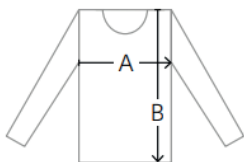

Alle Maßtabellen und Größenangaben unter Vorbehalt! Durch Schnittoptimierungen kann es zu geringfügigen Maßabweichungen kommen, weshalb wir eine Anprobe bei einem autorisierten HAKRO Fachhändler empfehlen.

Maßtoleranzen bei A (=1/2-Oberweite) +/- 1,5 cm und B (=Länge) +/- 2 cm.

Light Softshell Weste

Größe	XS	S	M	L	XL	2XL	3XL	4XL	5XL	6XL
A	50	53	56	59	62	65	68	71	74	77
B	66	68	70	72	74	76	78	79	81	83