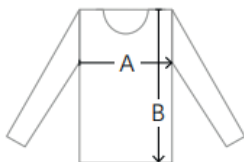

Maßtoleranzen bei A (=1/2-Oberweite) +/-1,5 cm und B (=Länge) +/-2 cm.

Premium Poloshirt (NEU in Kollektion)

	S	M	L	XL	XXL	3XL	4XL
Brust	88-92	96-100	104-108	112-116	120-124	128-132	136-140
Hüfte	76-80	84-88	92-96	100-104	108-112	116-120	124-128
Taille	92-96	100-104	108-112	116-120	124-128	132-136	140-144

T-Shirt

Größe	XS	S	M	L	XL	2XL	3XL	4XL	5XL	6XL
A	52	54	56	58	60	62	66	68	70	72
B	68	70	73	76	79	81	82	83	84	85

Alle Maßtabellen und Größenangaben unter Vorbehalt! Durch Schnittoptimierungen kann es zu geringfügigen Maßabweichungen kommen, weshalb wir eine Anprobe bei einem autorisierten HAKRO Fachhändler empfehlen.

Maßtoleranzen bei A (=1/2-Oberweite) +/-1,5 cm und B (=Länge) +/-2 cm.

Masstabelle Kollektion AHCS / Herren

Softshelljacke

Größe	XS	S	M	L	XL	2XL	3XL	4XL	5XL	6XL
A	51	54	57	60	63	66	69	72	75	78
B	66	68	70	72	74	76	78	80	82	84