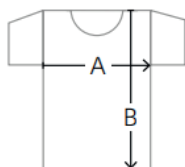

Alle Maßtabellen und Größenangaben unter Vorbehalt! Durch Schnittoptimierungen kann es zu geringfügigen Maßabweichungen kommen, weshalb wir eine Anprobe bei einem autorisierten HAKRO Fachhändler empfehlen. Maßtoleranzen bei A (=1/2-Oberweite), C (=Armlänge) +/-1,5 cm und B (=Länge) +/-2 cm.

Standard Pique Poloshirt

Größe	XS	S	M	L	XL	2XL	3XL	4XL	5XL	6XL
A	48	52	56	60	64	68	72	76	80	84
B	67	70	73	76	79	81	82	83	84	85

Alle Maßtabellen und Größenangaben unter Vorbehalt! Durch Schnittoptimierungen kann es zu geringfügigen Maßabweichungen kommen, weshalb wir eine Anprobe bei einem autorisierten HAKRO Fachhändler empfehlen.

Maßtoleranzen bei A (=1/2-Oberweite) +/-1,5 cm und B (=Länge) +/-2 cm.

Premium Poloshirt (NEU in Kollektion)

	S	M	L	XL	XXL	3XL	4XL
Brust	88-92	96-100	104-108	112-116	120-124	128-132	136-140
Hüfte	76-80	84-88	92-96	100-104	108-112	116-120	124-128
Taille	92-96	100-104	108-112	116-120	124-128	132-136	140-144

T-Shirt

Größe	XS	S	M	L	XL	2XL	3XL	4XL	5XL	6XL
A	52	54	56	58	60	62	66	68	70	72
B	68	70	73	76	79	81	82	83	84	85

Alle Maßtabellen und Größenangaben unter Vorbehalt! Durch Schnittoptimierungen kann es zu geringfügigen Maßabweichungen kommen, weshalb wir eine Anprobe bei einem autorisierten HAKRO Fachhändler empfehlen.