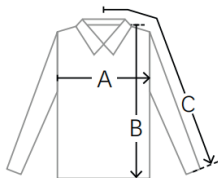

Masstabelle Kollektion AHCS / Herren

Hemd kurz- und langarm

Größe	XS	S	M	L	XL	2XL	3XL	4XL	5XL	6XL
A	51	55	59	63	67	70	74	77	80	83
B	78	78	80	82	84	86	88	89	90	91
C	88,3	89,3	90,3	91,5	92,5	93,2	93,7	94,2	94,7	95,2

Alle Maßtabellen und Größenangaben unter Vorbehalt! Durch Schnittoptimierungen kann es zu geringfügigen Maßabweichungen kommen, weshalb wir eine Anprobe bei einem autorisierten HAKRO Fachhändler empfehlen. Maßtoleranzen bei A (=1/2-Oberweite), C (=Armlänge) +/-1,5 cm und B (=Länge) +/-2 cm.

Standard Pique Poloshirt

Größe	XS	S	M	L	XL	2XL	3XL	4XL	5XL	6XL
A	48	52	56	60	64	68	72	76	80	84
B	67	70	73	76	79	81	82	83	84	85

Alle Maßtabellen und Größenangaben unter Vorbehalt! Durch Schnittoptimierungen kann es zu geringfügigen Maßabweichungen kommen, weshalb wir eine Anprobe bei einem autorisierten HAKRO Fachhändler empfehlen.

Maßtoleranzen bei A (=1/2-Oberweite) +/-1,5 cm und B (=Länge) +/-2 cm.

Premium Poloshirt (NEU in Kollektion)

	S	M	L	XL	XXL	3XL	4XL
Brust	88-92	96-100	104-108	112-116	120-124	128-132	136-140
Hüfte	76-80	84-88	92-96	100-104	108-112	116-120	124-128
Taille	92-96	100-104	108-112	116-120	124-128	132-136	140-144