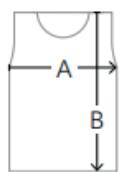

Maßtoleranzen bei A (=1/2-Oberweite) +/- 1,5 cm und B (=Länge) +/- 2 cm.

Light Softshelljacke

Größe	XS	S	M	L	XL	2XL	3XL	4XL	5XL	6XL
A	50	53	56	59	62	65	68	71	74	77
B	65	67	69	71	73	75	77	78	80	82

Alle Maßtabellen und Größenangaben unter Vorbehalt! Durch Schnittoptimierungen kann es zu geringfügigen Maßabweichungen kommen, weshalb wir eine Anprobe bei einem autorisierten HAKRO Fachhändler empfehlen.

Maßtoleranzen bei A (=1/2-Oberweite) +/- 1,5 cm und B (=Länge) +/- 2 cm.

Light Softshell Weste

Größe	XS	S	M	L	XL	2XL	3XL	4XL	5XL	6XL
A	50	53	56	59	62	65	68	71	74	77
B	66	68	70	72	74	76	78	79	81	83

Alle Maßtabellen und Größenangaben unter Vorbehalt! Durch Schnittoptimierungen kann es zu geringfügigen Maßabweichungen kommen, weshalb wir eine Anprobe bei einem autorisierten HAKRO Fachhändler empfehlen.