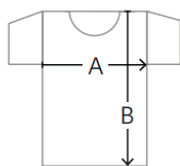

Masstabelle Kollektion AHCS / Herren

Hemd kurz- und langarm

Größe	XS	S	M	L	XL	2XL	3XL	4XL	5XL	6XL
A	51	55	59	63	67	70	74	77	80	83
B	78	78	80	82	84	86	88	89	90	91
C	88,3	89,3	90,3	91,5	92,5	93,2	93,7	94,2	94,7	95,2

Alle Maßtabellen und Größenangaben unter Vorbehalt! Durch Schnittoptimierungen kann es zu geringfügigen Maßabweichungen kommen, weshalb wir eine Anprobe bei einem autorisierten HAKRO Fachhändler empfehlen. Maßtoleranzen bei A (=1/2-Oberweite), C (=Armlänge) +/-1,5 cm und B (=Länge) +/-2 cm.

Standard Pique Poloshirt

Größe	XS	S	M	L	XL	2XL	3XL	4XL	5XL	6XL
A	48	52	56	60	64	68	72	76	80	84
B	67	70	73	76	79	81	82	83	84	85

Alle Maßtabellen und Größenangaben unter Vorbehalt! Durch Schnittoptimierungen kann es zu geringfügigen Maßabweichungen kommen, weshalb wir eine Anprobe bei einem autorisierten HAKRO Fachhändler empfehlen.

Maßtoleranzen bei A (=1/2-Oberweite) +/-1,5 cm und B (=Länge) +/-2 cm.

Premium Poloshirt (NEU in Kollektion)

	S	M	L	XL	XXL	3XL	4XL
Brust	88-92	96-100	104-108	112-116	120-124	128-132	136-140
Hüfte	76-80	84-88	92-96	100-104	108-112	116-120	124-128
Taille	92-96	100-104	108-112	116-120	124-128	132-136	140-144